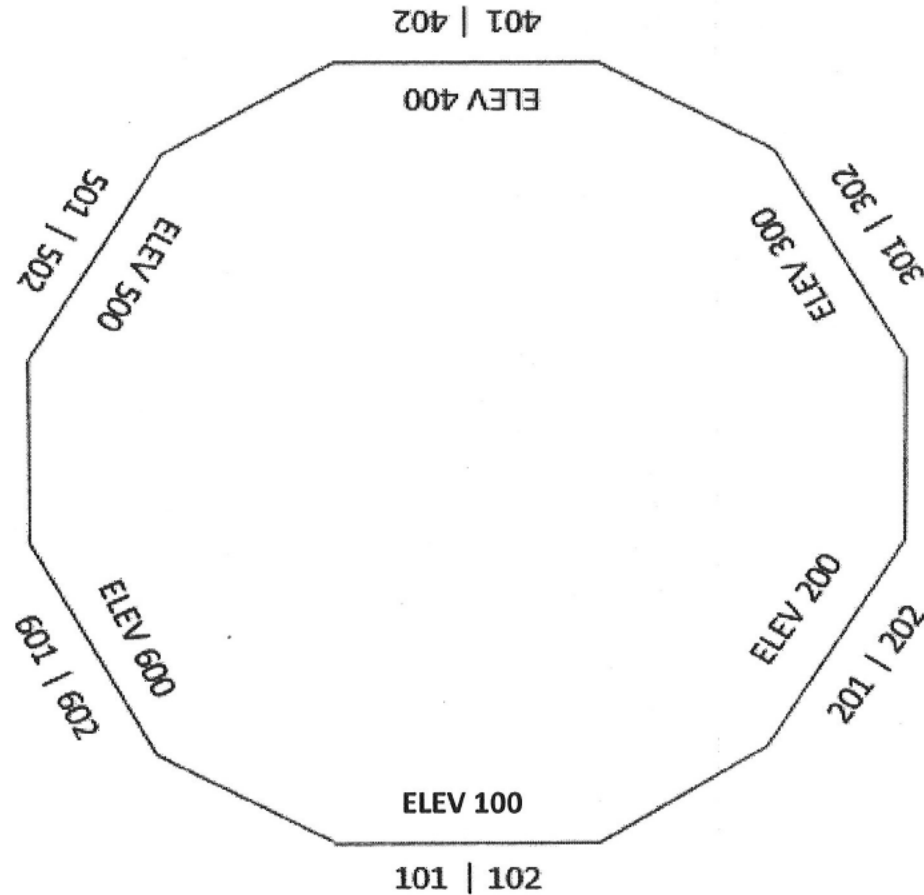

SECTION 16 FREESTANDING 72 NICHE UNIT

F	F
E	E
D	D
C	C
B	B
A	A
101	102

Elevation 100

F	F
E	E
D	D
C	C
B	B
A	A
201	202

Elevation 200

F	F
E	E
D	D
C	C
B	B
A	A
301	302

Elevation 300

Elevation 100 faces

Niche inside dimensions are 11" H x 10.5" D x 11.5" D

F	F
E	E
D	D
C	C
B	B
A	A
401	402

Elevation 400

F	F
E	E
D	D
C	C
B	B
A	A
501	502

Elevation 500

F	F
E	E
D	D
C	C
B	B
A	A
601	602

Elevation 600